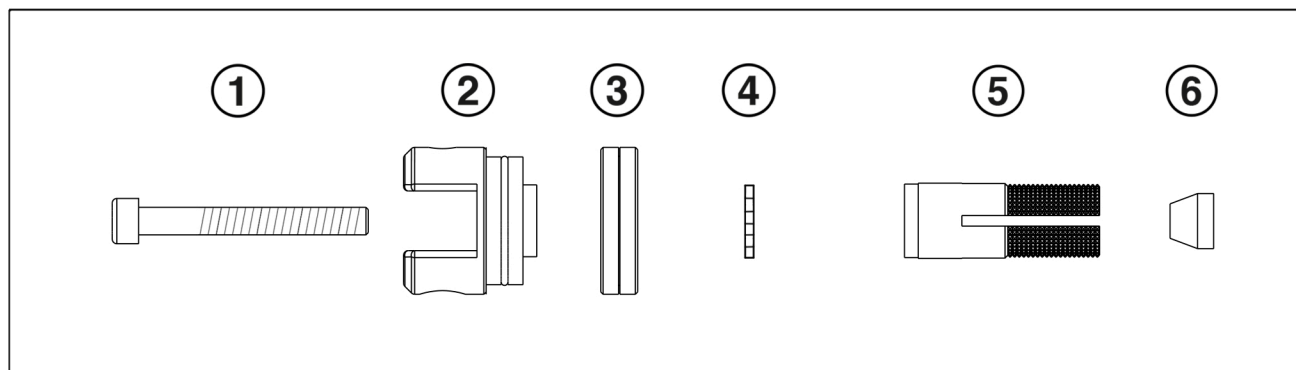

ASSEMBLING INSTRUCTION

MIRROR BAR END UNIVERSAL FITTING

WWW.BARRACUDAMOTO.COM

LEGEND

- | | |
|------------------------------------------------------------------------------------|---------------------------------------------------------------|
| 1. M6X55 | 5. EXPANDER
ESPANSORE
EXTENSOR
EXPANDER
EXPANSEUR |
| 2. BAR END
ANTIVIBRANTE
ANTIVIBRACION
LENKERGEWICHTE
EMBOUIT DE GUIDON | 6. NUT
DADO
TUERCA
NUSS
ÉCROU |
| 3. INSERT
INSERTO
INSERTO
METALLEINSATZ
INSERT | |
| 4. WASHER
RONDELLA
ARANDELA
SCHEIBE
RONDELLE | |

COMPLETE SET

IMPORTANT:
REMOVE THE ORIGINAL INSERT INSIDE THE HANDLE-BAR