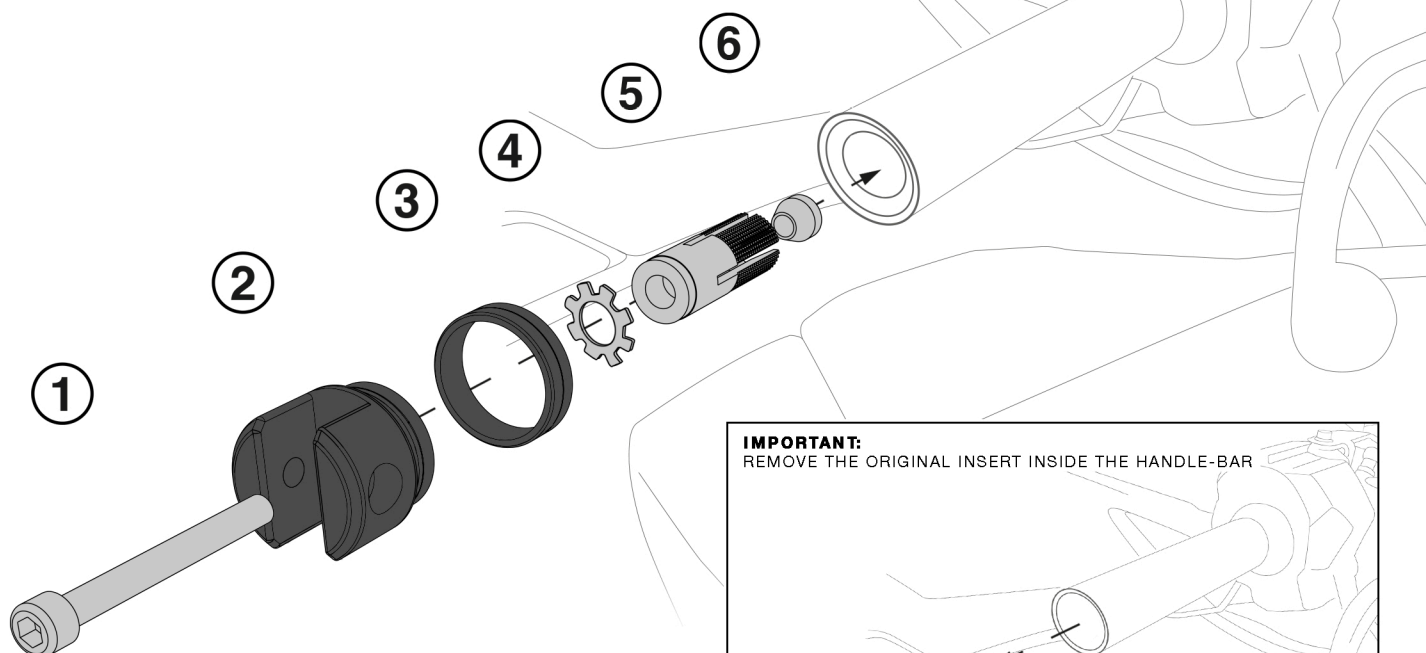

ASSEMBLING INSTRUCTION

MIRROR BAR END UNIVERSAL FITTING

WWW.BARRACUDAMOTO.COM

LEGEND

- | | |
|------------------------------------------------------------------------------------|---------------------------------------------------------------|
| 1. M6X55 | 5. EXPANDER
ESPANSORE
EXTENSOR
EXPANDER
EXPANSEUR |
| 2. BAR END
ANTIVIBRANTE
ANTIVIBRACION
LENKERGEWICHTE
EMBOUIT DE GUIDON | 6. NUT
DADO
TUERCA
NUSS
ÉCROU |
| 3. INSERT
INSERTO
INSERTO
METALLEINSATZ
INSERT | |
| 4. WASHER
RONDELLA
ARANDELA
SCHEIBE
RONDELLE | |

COMPLETE SET

IMPORTANT:
REMOVE THE ORIGINAL INSERT INSIDE THE HANDLE-BAR